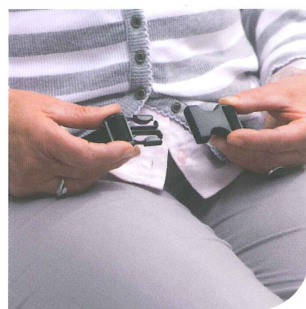

CARACTERÍSTICAS ESPECIALES

Fácil de usar, "tacto suave" joystick

Gire la silla arriba de la escalera

El cinturón de seguridad proporciona máxima seguridad

Llamada y envío de HomeGlide con "controles remotos opcionales"