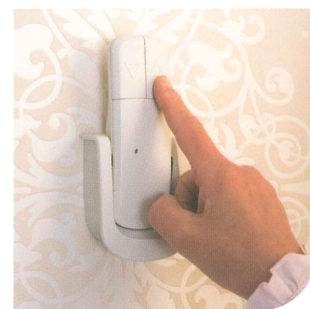

La sencillez de HomeGlide permite una instalación en su hogar muy rápida. Fijado directamente en su escalera limpia y discretamente, el subeescaleras se desplaza con celeridad sobre un rail de aluminio. Después de su instalación, el personal técnico le dará una completa demostración para permitirle una pronta familiarización con los controles fáciles de operar. A continuación, su HomeGlide estará preparado para su uso.

HomeGlide está alimentado con una batería recargable de larga vida, la cual se recargará conectada al enchufe eléctrico más cercano.

Para incluso más comodidad, HomeGlide está disponible con dos controles remotos como opción. Los delgados controles remotos pueden posicionarse tanto en la parte superior o inferior de la escalera para llamar el subeescaleras en cualquier momento haciendo más fácil el uso de HomeGlide para el resto de los usuarios de su hogar.

Para ayudarle a subir y bajar de la silla con seguridad cuando llega a la parte superior de la escalera, HomeGlide tiene un mecanismo de giro manual como estándar. Un cinturón de seguridad viene también incorporado como estándar.

CARACTERÍSTICAS ESPECIALES

Fácil de usar, "tacto suave" joystick

Gire la silla arriba de la escalera

El cinturón de seguridad proporciona máxima seguridad

Llamada y envío de HomeGlide con "controles remotos opcionales"