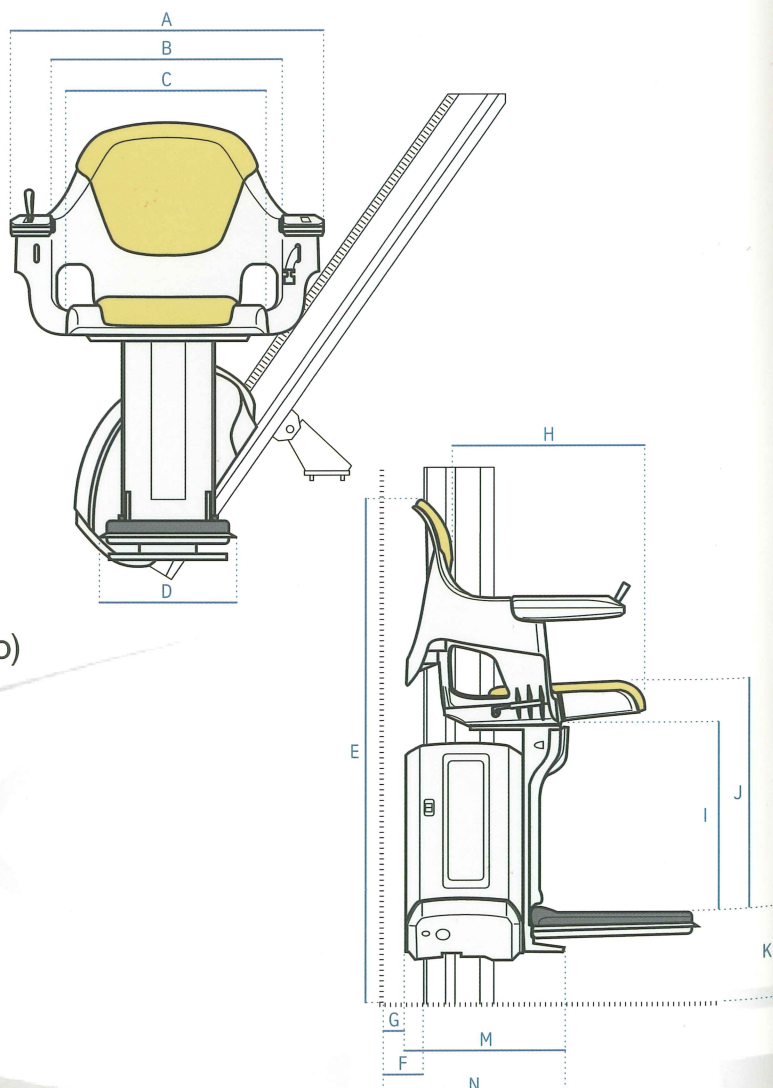

DIMENSIONES

dimensiones in mm

| | | |
|----------|------------------------------|--------------------|
| A | Ancho total..... | 655 |
| B | | 485 |
| C | Ancho del asiento..... | 422 |
| D | | 295 |
| E | | 963 (848 + K) |
| F | | 74 |
| G | Cuando no está girada..... | 34 |
| H | Profundidad del asiento..... | 410 |
| I | | 400 |
| J | | 478 |
| | | (450 sin tapizado) |
| K | | 115 (94 - 118) |
| L | | 368 |
| M | | 598 |
| N | | 632 (M + G) |